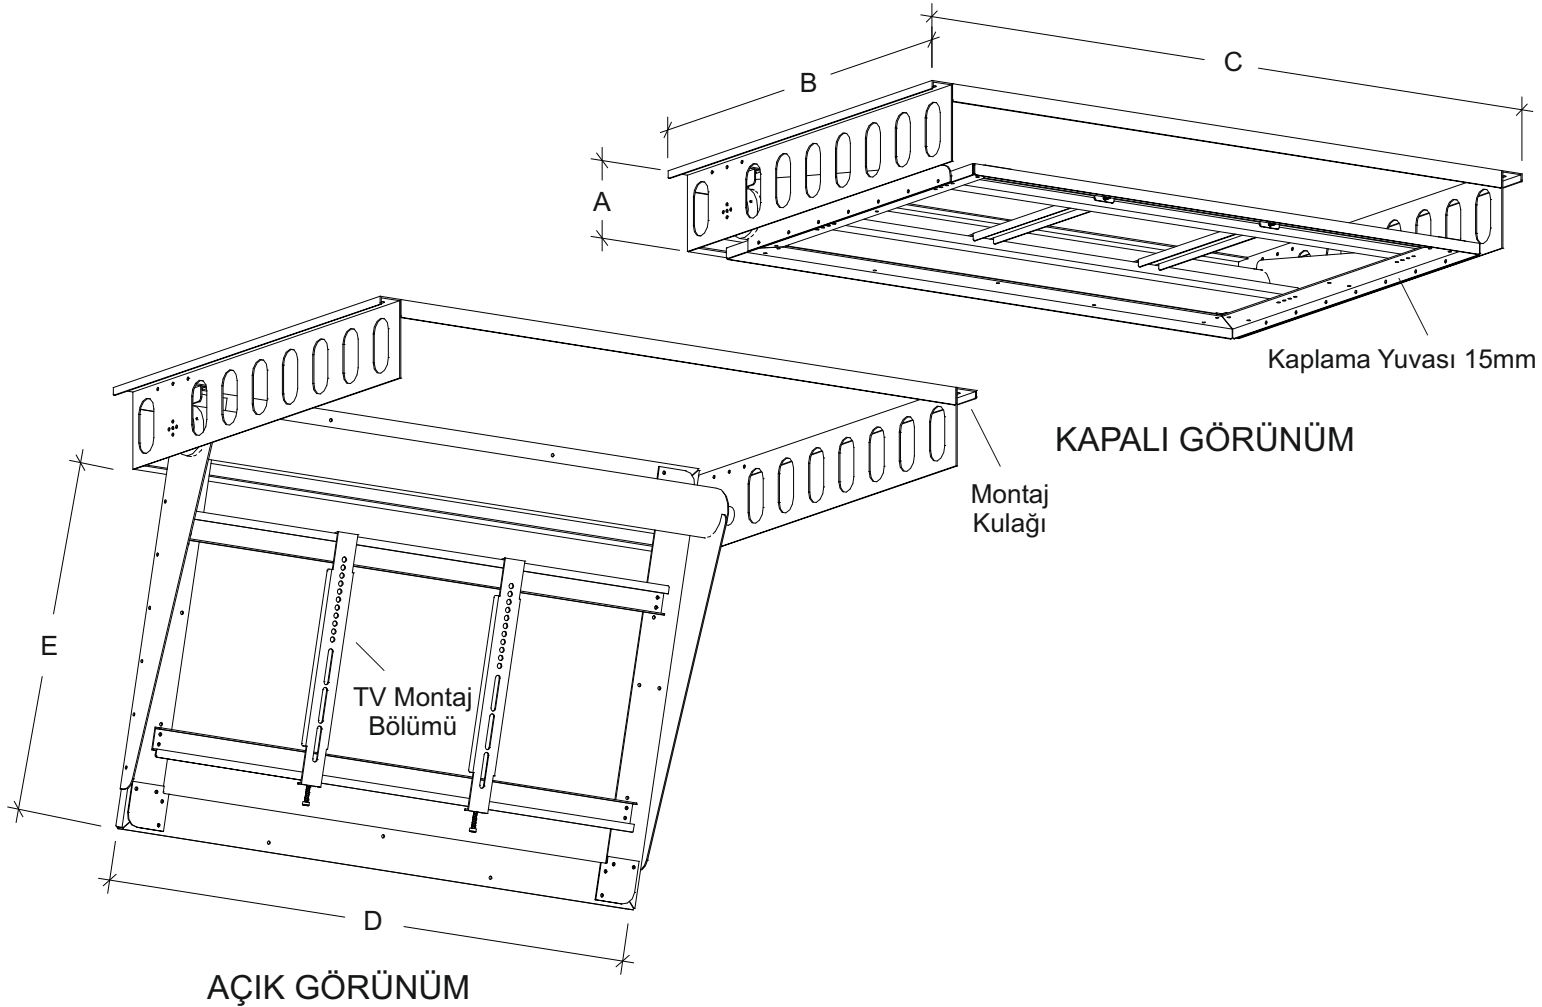

TL-Boru Model :

Sistemimiz Plazma veya LCD televizyonların yatay-dairesel hareket ile tavan boşluğu veya tavana entegre bir kabin içerisinde 105° lik açıyla açılması ve gizlenmesi temelinde çalışmaktadır.

- İnce yapısıyla dar alanlarda estetik uygulama sunar
- 105° lik açıyla optimal izleme ihtiyaçlarını karşılar
- Yüksek kalitede motor 3 amper`den daha az elektrik çeker
- Dahili limit anahtarları mükemmel çalışmayı sağlar
- Özel uygulamalar için spesifik ölçülendirme yapılması mümkündür

TV Montaj Bölümü :

- TV Montaj bölümü, elektrostatik boyalı 2mm kıvrılmış sacdan oluşmaktadır.
- Ayarlanabilir olarak tasarlanan 2 adet delikli profili TV`nin arkasına monte ederek TV`yi mekanizmaya kolay bir şekilde asabilme özelliğine sahiptir.

Dikkat :

- Mobilya uygulamalarınız için aşağıda verilen ölçü tablosunu kullanınız. Lift`in mükemmel çalışması için montaj kılavuzunda belirtilen yönergeleri eksiksiz ve sırasıyla uygulamanız önerilir.

STANDART ÜRÜN ÖLÇÜLERİ

MODEL	A	B	C	D	E	TV ENİ	TV YÜK.
TL-01	12	64	92	78	46	76	46
TL-02	12	76	114	100	58	98	58

ÖZEL ÜRETİM İÇİN MANUEL ÖLÇÜLENDİRME

A	D	E
12	TV ENİ + 2	TV YÜK.
TV YÜK. + 18		
TV ENİ + 16		

*** Ölçüler cm cinsindedir.

*** Firmamız önceden bildirmeksizin standart ölçülerde ve teknik verilerde değişiklik yapma hakkını saklı tutar.